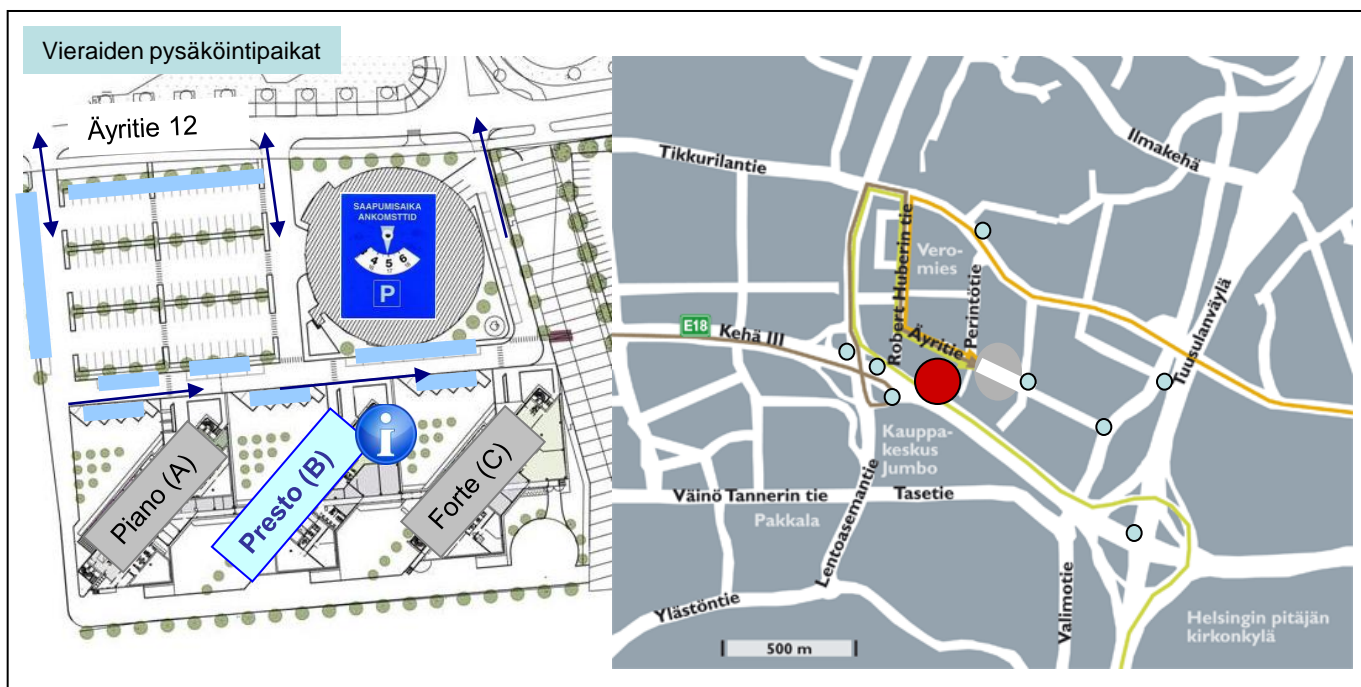

# Vieraiden saapumisohje

## Äyritie 12

Alla lähestymiskartta, johon on lisätty lähimmät linja-autopysäkit<sup>o</sup> sekä pihakartta johon on merkitty vieraspysäköintipaikat.

Vieraiden vastaanotto ja neuvonta on Presto-rakennuksessa arkisin klo 8-16. Muiden rakennusten pääovet ovat lukossa.

Mikäli on tarvetta pidempään pysäköintiin (normaaliaika 2h pysäköintikiekolla) aula kirjoittaa pyynnöstä tuulilasiin laitettavan lisäluvan. Pysäköinninvalvontaa alueella hoitaa Vantaan Kaupunki.

Driving directions and area map for Your convenience attached down below. Nearest bus stops has been marked to the map.